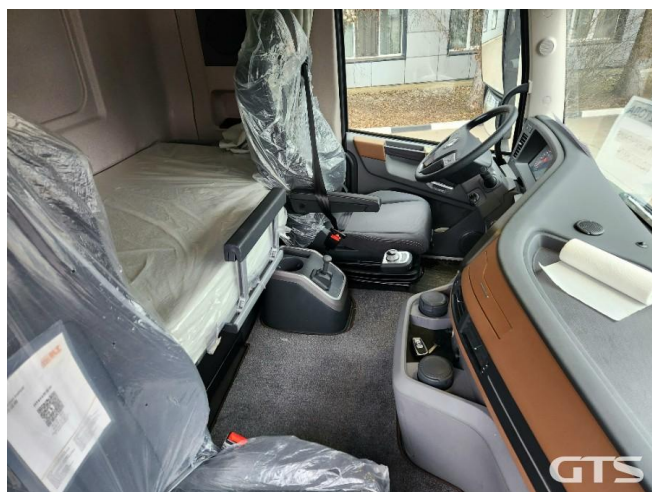

Седелный тягач

Dongfeng GX

Основные характеристики

Склад: Foton, Sitrak Санкт-Петербург

Пробег: 45

Колёсная формула: 4x2

Запасное колесо

КПП: Автоматическая